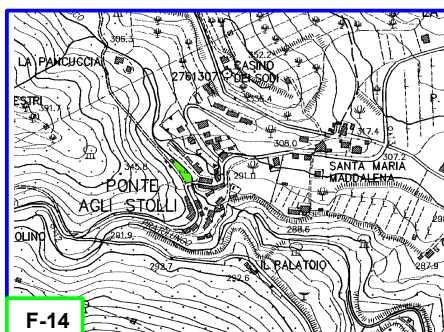

CENTRO INTERCOMUNALE "ARNO SUD-EST FIORENTINO"

COMUNE DI FIGLINE VALDARNO

AREE DI ATTESA PER LA POPOLAZIONE

- F-01 Poggiolino
- F-02 San Biagio
- F-03 Stecco
- F-04 Galileo
- F-05 Del Puglia scuola
- F-06 Vasari
- F-07 Del Puglia giardini
- F-08 Cavicchi
- F-09 Piazza Resistenza
- F-10 Giovanni XXIII
- F-11 Matassino
- F-12 Scampata
- F-13 Brolo
- F-14 Ponte agli Stoll
- F-15 Restone
- F-16 Gaville