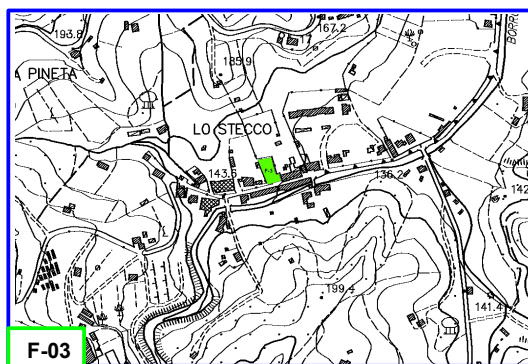

CENTRO INTERCOMUNALE "ARNO SUD-EST FIORENTINO"

COMUNE DI FIGLINE VALDARNO

AREE DI ATTESA PER LA POPOLAZIONE

- F-01 Poggiolino
- F-02 San Biagio
- F-03 Stecco
- F-04 Galileo
- F-05 Del Puglia scuola
- F-06 Vasari
- F-07 Del Puglia giardini
- F-08 Cavicchi
- F-09 Piazza Resistenza
- F-10 Giovanni XXIII
- F-11 Matassino
- F-12 Scampata
- F-13 Brolo
- F-14 Ponte agli Stoll
- F-15 Restone
- F-16 Gaville