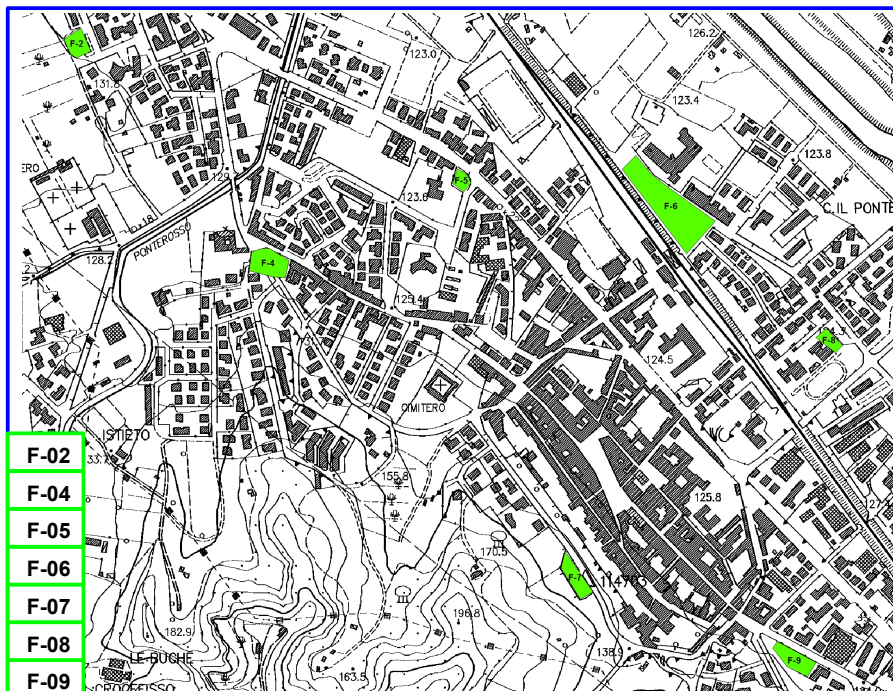

CENTRO INTERCOMUNALE "ARNO SUD-EST FIORENTINO"

COMUNE DI FIGLINE VALDARNO

AREE DI ATTESA PER LA POPOLAZIONE

- F-01 Poggiolino
- F-02 San Biagio
- F-03 Stecco
- F-04 Galileo
- F-05 Del Puglia scuola
- F-06 Vasari
- F-07 Del Puglia giardini
- F-08 Cavicchi
- F-09 Piazza Resistenza
- F-10 Giovanni XXIII
- F-11 Matassino
- F-12 Scampata
- F-13 Brolo
- F-14 Ponte agli Stoll
- F-15 Restone
- F-16 Gaville