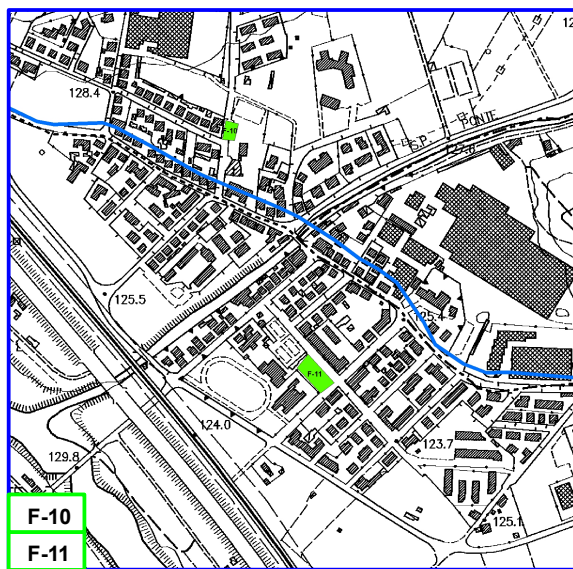

CENTRO INTERCOMUNALE "ARNO SUD-EST FIORENTINO"

COMUNE DI FIGLINE VALDARNO

AREE DI ATTESA PER LA POPOLAZIONE

- F-01 Poggiolino
- F-02 San Biagio
- F-03 Stecco
- F-04 Galileo
- F-05 Del Puglia scuola
- F-06 Vasari
- F-07 Del Puglia giardini
- F-08 Cavicchi
- F-09 Piazza Resistenza
- F-10 Giovanni XXIII
- F-11 Matassino
- F-12 Scampata
- F-13 Brolo
- F-14 Ponte agli Stoll
- F-15 Restone
- F-16 Gaville