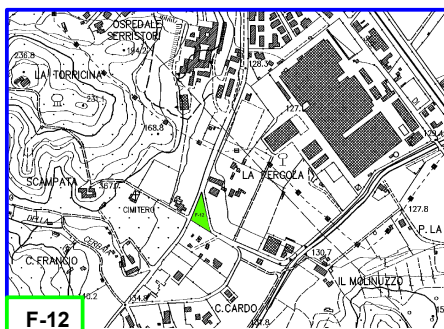

CENTRO INTERCOMUNALE "ARNO SUD-EST FIORENTINO"

COMUNE DI FIGLINE VALDARNO

AREE DI ATTESA PER LA POPOLAZIONE

- F-01 Poggiolino
- F-02 San Biagio
- F-03 Stecco
- F-04 Galileo
- F-05 Del Puglia scuola
- F-06 Vasari
- F-07 Del Puglia giardini
- F-08 Cavicchi
- F-09 Piazza Resistenza
- F-10 Giovanni XXIII
- F-11 Matassino
- F-12 Scampata
- F-13 Brolo
- F-14 Ponte agli Stoll
- F-15 Restone
- F-16 Gaville